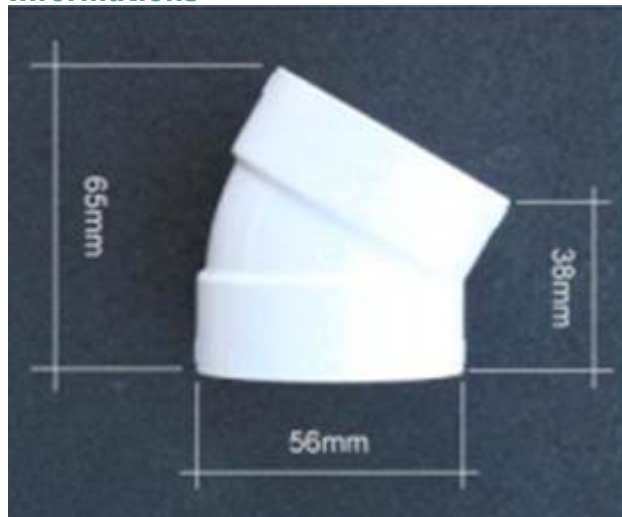

Informations

Spécifications techniques
Ce que comprend ce kit

Options disponibles