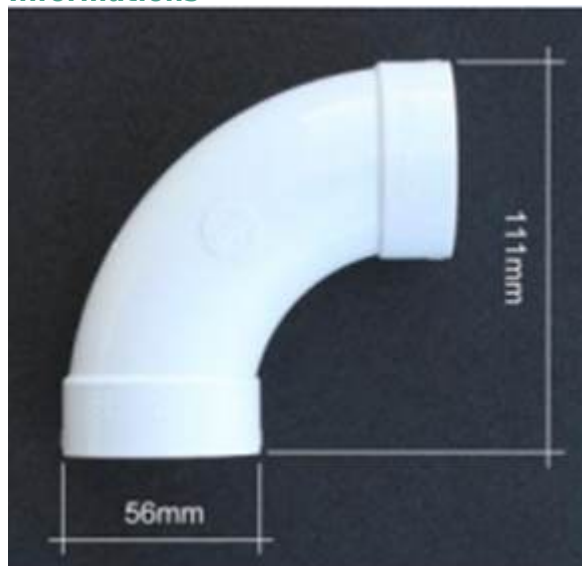

Informations

Spécifications techniques
Ce que comprend ce kit

Options disponibles