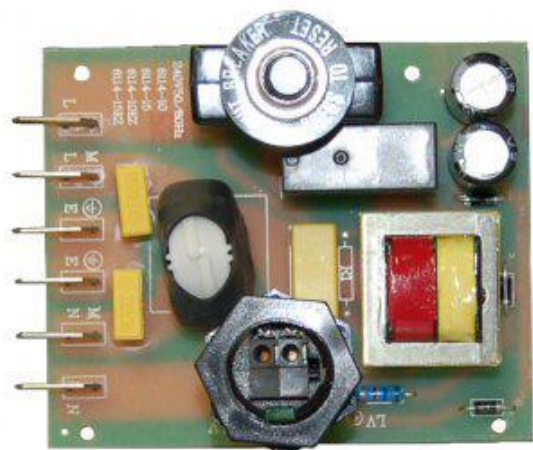

## Module électronique 10Amp. Easy Connect

ref. MOD-10-220-240-H01

### Module électronique - 10Amp. pour système d'aspiration centralisée Husky

Module électronique - 10 Amp. - 220-240V

Avec easy connect

Pour systèmes Nanook, Eco, Qcompact, Kompact

### Informations

Module électronique - 10 Amp. - 220-240V

Avec easy connect

Pour systèmes Nanook, Eco, Qcompact, Kompact