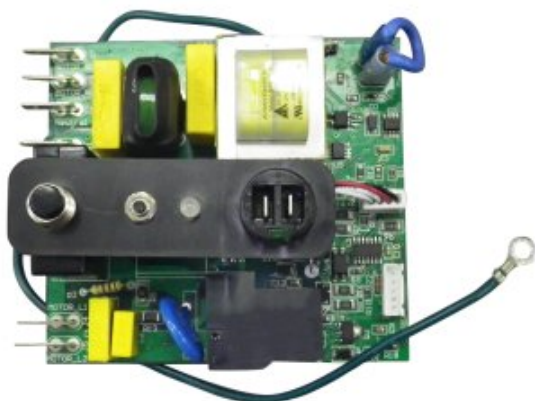

Module électronique 18Amp. Soft Start

ref. MOD-18-220-240-SSA

Module électronique - 18Amp. Soft Start pour système d'aspiration centralisée Husky ou Duovac avec 2 moteurs

Module électronique - 18 Amp. - 220-240V

Pour systèmes :

HUSKY : Titan ; Pro200

DUOVAC : Distinction 200 (DIS-200)

Informations

Module électronique - 18 Amp. - 220-240V

Pour systèmes :

HUSKY : Titan ; Pro200

DUOVAC : Distinction 200 (DIS-200)