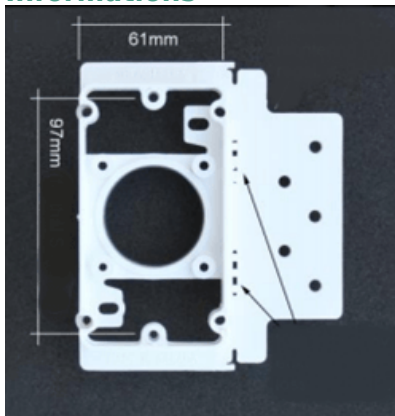

Contreprise rectangle Husky

ref. TUY-08-C

Contreprise rectangle Husky

Indispensable pour installer votre prise Husky de forme rectangulaire.

Matière : PVC

Fait partie du kit d'installation Husky

Informations