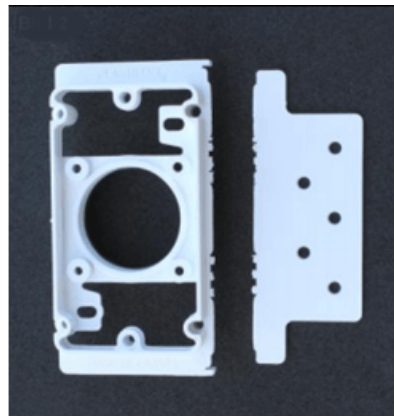

Contreprise rectangle Husky

ref. TUY-08-C

Contreprise rectangle Husky

Indispensable pour installer votre prise Husky de forme rectangulaire.

Matière : PVC

Fait partie du kit d'installation Husky

Informations