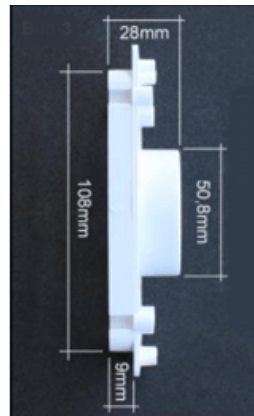

Contreprise rectangle Husky

ref. TUY-08-C

Contreprise rectangle Husky

Indispensable pour installer votre prise Husky de forme rectangulaire.

Matière : PVC

Fait partie du kit d'installation Husky

Informations