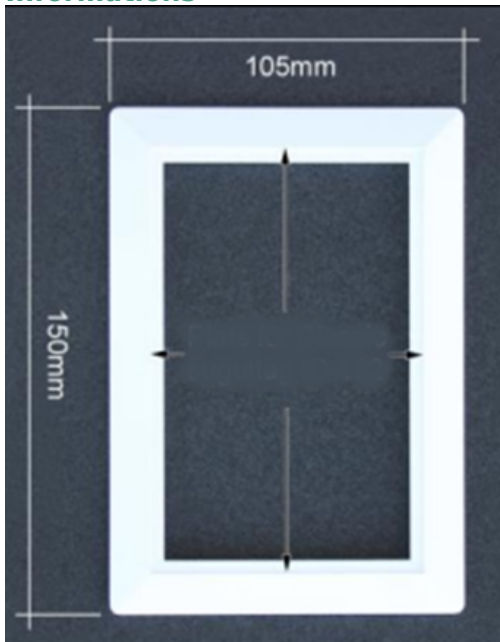

Cadre PVC pour prise rectangulaire

ref. TUY-07-1

Encadrement de prise d'aspiration centralisée en pvc Husky

Pour prises d'aspiration rectangle référence : TUY-04-1

Matière : pvc

Dimensions : 15 x 10.5cm

Informations

Spécifications techniques

Pour prises d'aspiration rectangle référence : TUY-04-1

Ce que comprend ce kit

Options disponibles

242, rue Marie Curie - P.A. du chat
59118 WAMBRECHIES
FRANCE

Tél. : 06 86 59 06 66
Fax :