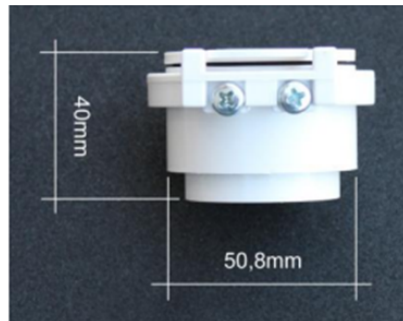

Informations

Spécifications techniques
Ce que comprend ce kit

Options disponibles